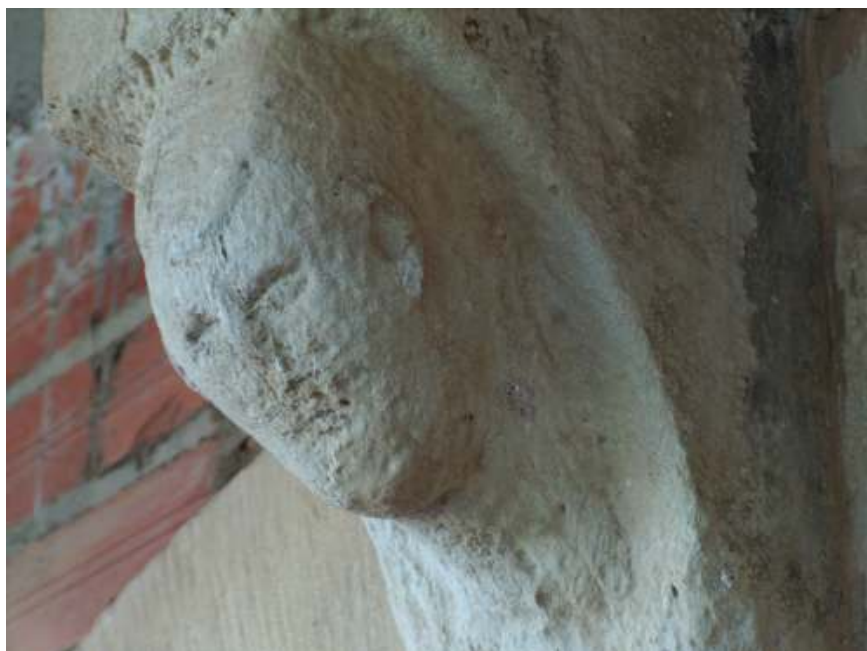

INVENTARI ARQUITECTÒNIC DE CABACES

Núm. de sèrie	Núm. foto	Ref. cadastral	Topogràfic cadastral
R.011.003	R.011.003DE	0489201CF1608G0001SE	01

Adreça
C. Sant Miquel, 11

FOTOGRAFIES ADICIONALS

D

E